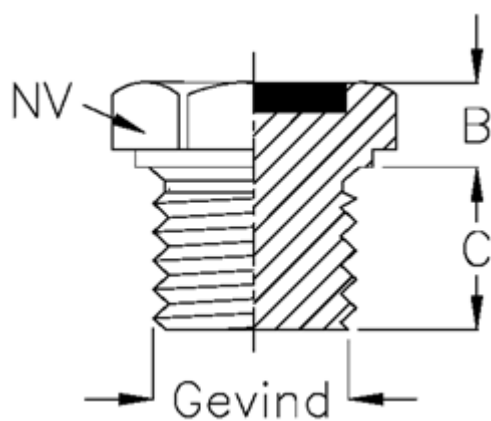

Varenummer: 21321347D
Beskrivelse: Niveauprop
Type 32B G 3/8 ET.D (niveau sort)

Mål

B = 6.5
C = 9.5
Gevind = 3/8 GAS
NV = 22